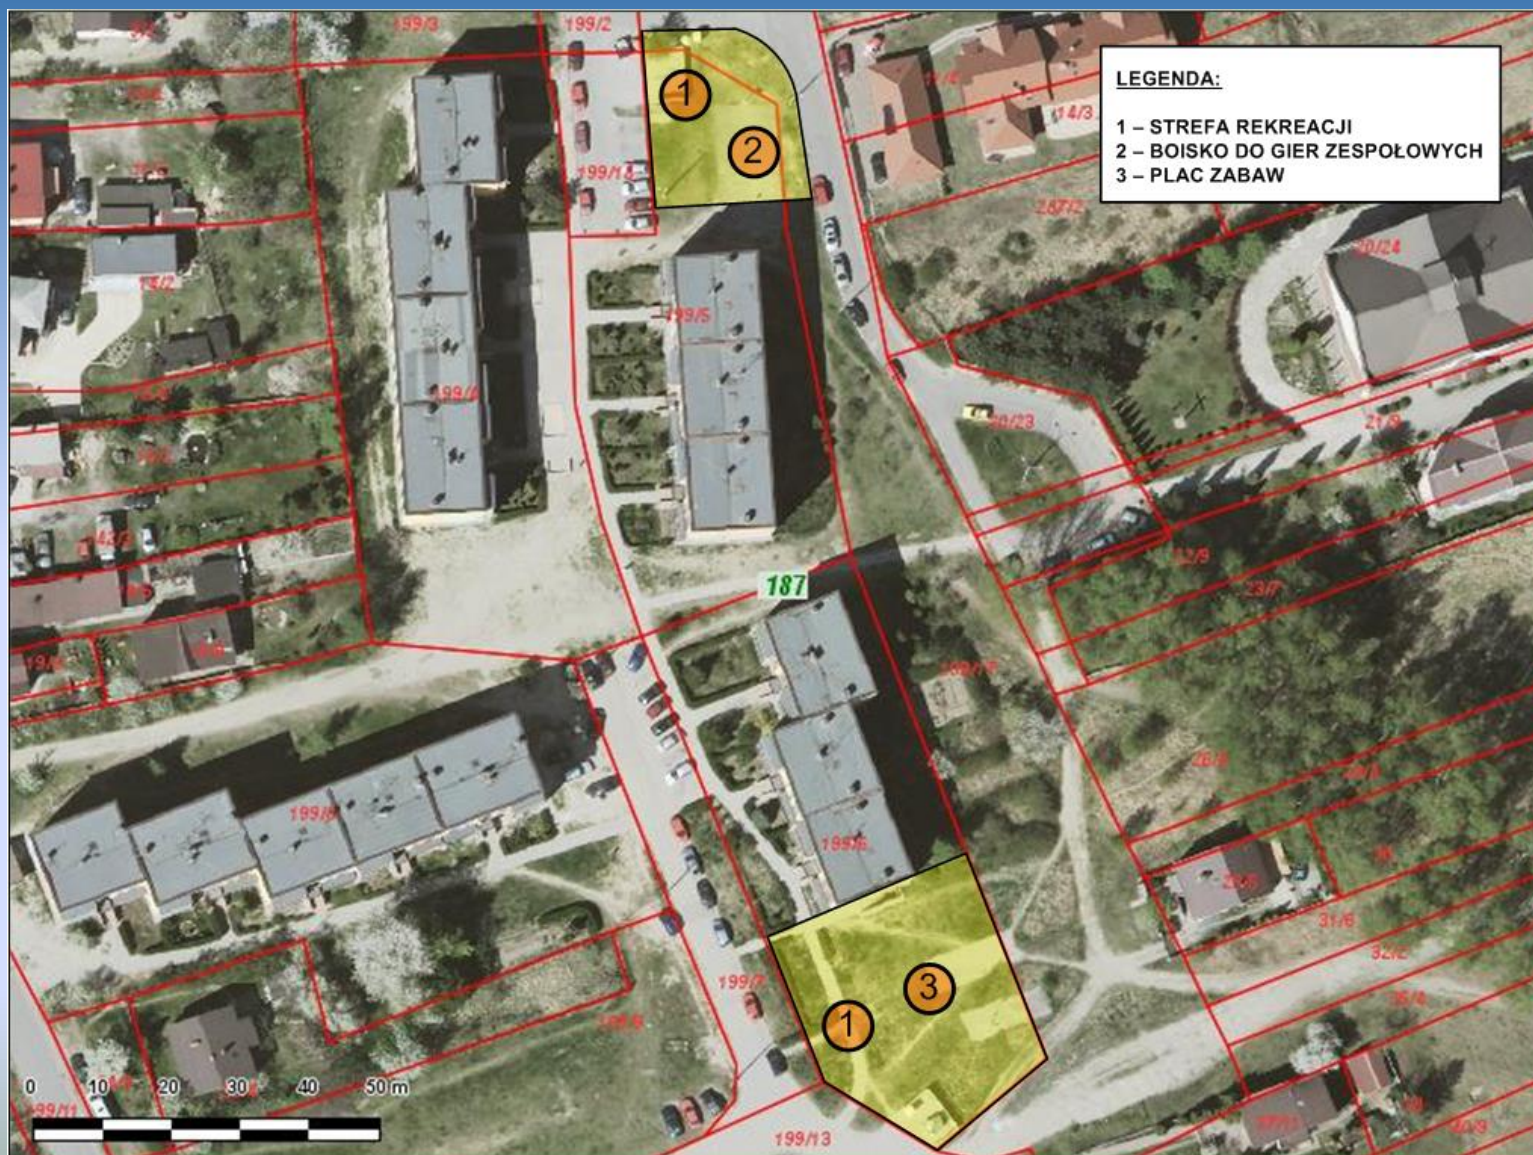

**PLAC ZABAW, BOISKO DO GIER ZESPOŁOWYCH
I STREFY REKREACJI PRZY UL. CEGIELNIANEJ**

TERENY REKREACYJNO – WYPOCZYNKOWE PRZY UL. CEGIELNIANEJ

PRZYKŁADY URZĄDZEŃ SIŁOWNI

URZĄDZENIE SPRAWNOŚCIOWE
STEPPER
P/SL 136

URZĄDZENIE SPRAWNOŚCIOWE
ORBITREK ELIPTYCZNY
P/SL 116

URZĄDZENIE SPRAWNOŚCIOWE
WIOŚLARZ
P/SL 135